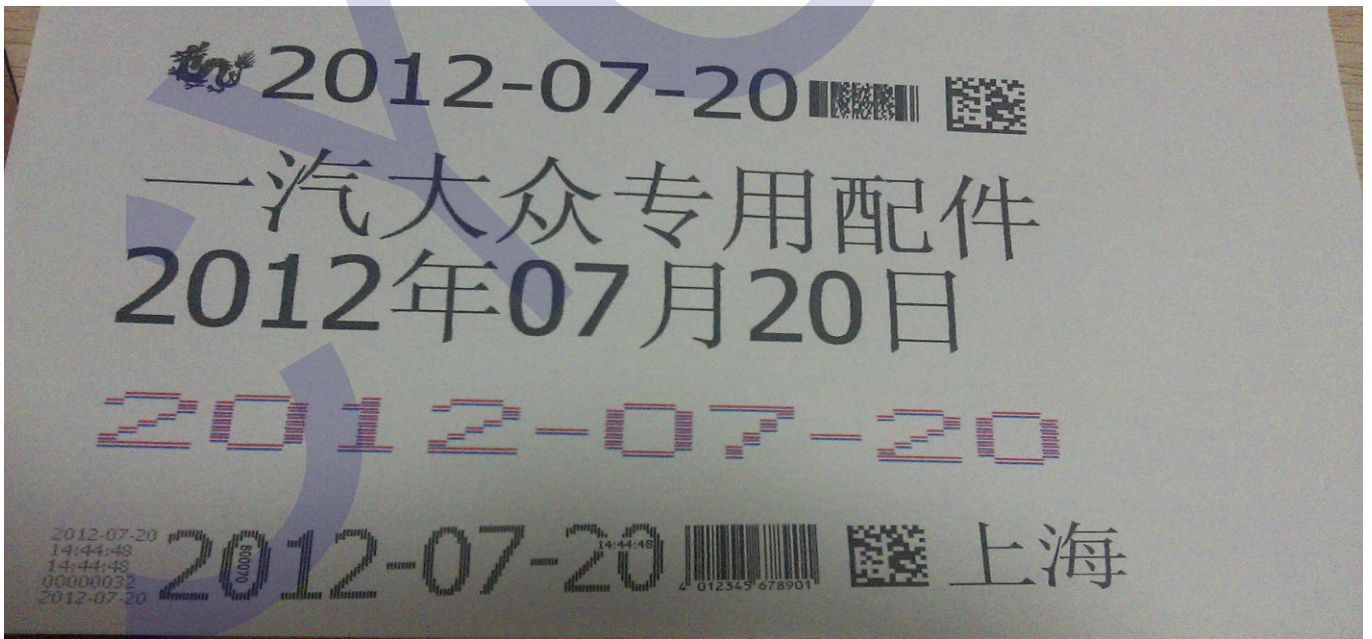

cycjet@gmail.com

Professional Handheld Inkjet Printer & Portable Making Solution Provider
SHANGHAI YUCHANG INDUSTRIAL CO., LIMITED

ADD: 1/F BLDG. 4, NO.333,HUAGAO RD., HUATING IND.ZONE, SHANGHAI(201811) P.R.C
MOB: +86-13917631707 TEL: +86-21-59970419-8008 FAX: +86-21-59971610
Web: www.cycjet.com Email: sales@cycjet.com cycjet@gmail.com